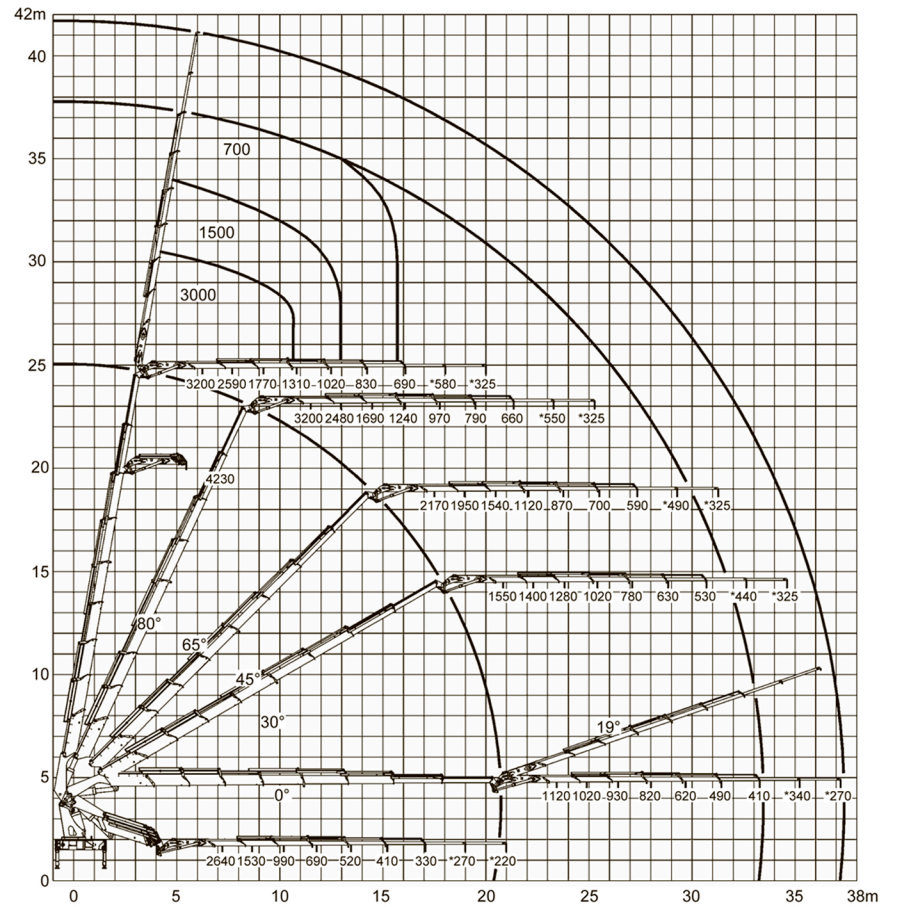

HMF THOR K8

HMF THOR K8 + FJ1200 K6

- * Med forlængerarme
- * With manual extensions
- * Mit Verlängerungen
- * Avec rallonges manuelles
- * Con prolongas manuales