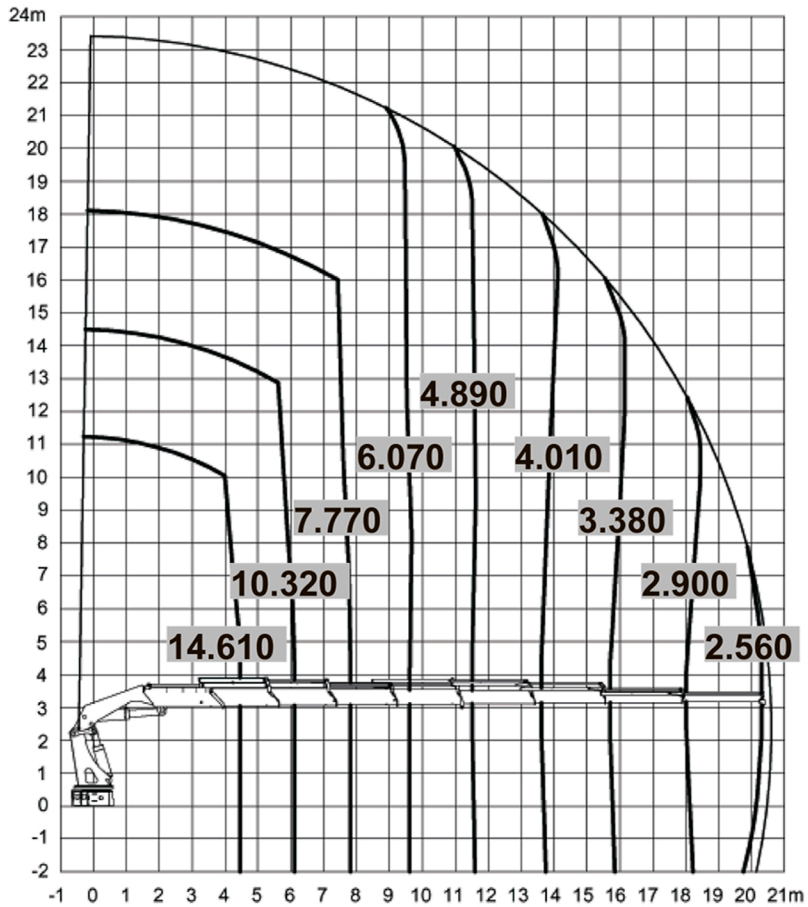

HMF THOR K8

HMF THOR K8 + FJ1200 K6

- * Med forlængerarme
- * With manual extensions
- * Mit Verlängerungen
- * Avec rallonges manuelles
- * Con prolongas manuales